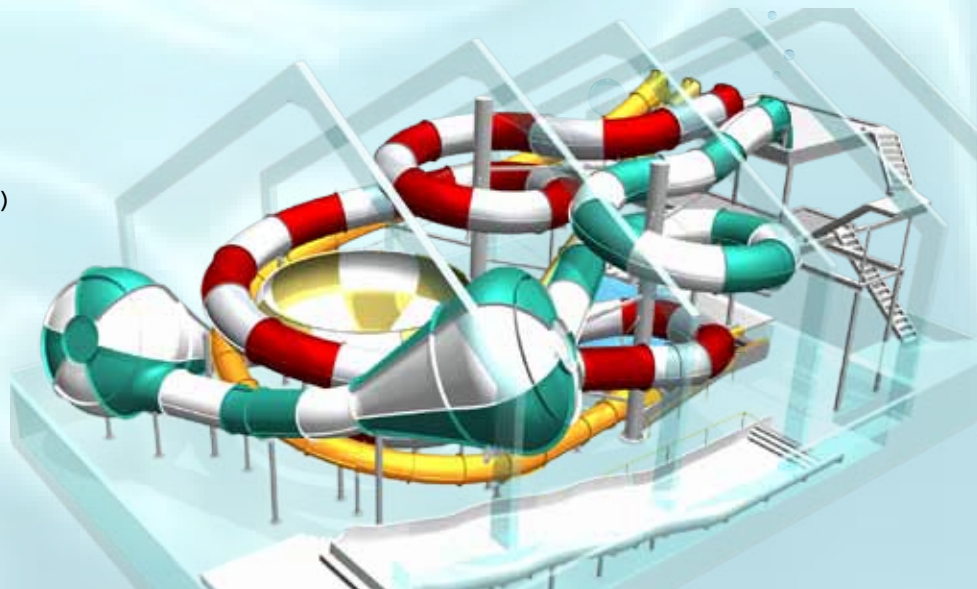

SCHÖPFER VON SPASS!

THEMA DEKORATION

WASSERRUTSCHEN

WASSERSPIELPLÄTZE

QUALITÄT UND SERVICE

WASSERRUTSCHEN

Boer ist spezialisiert auf den Entwurf und die Entwicklung von Wasserrutschen. Wir bieten eine große Auswahl an Wasserrutschen, von einfachen Breitrutschen bis zu kompletten Wasserparks, mit einer Vielzahl von verschiedener Wasserrutschen. Wir haben gerade und kurvige Wasserrutschen, offen und Röhren, Trichter (offen oder geschlossen) wie zum Beispiel die „Wormhole“ und „Vortex“. Wir bieten sie in verschiedenen Größen an, als Familie Rutsche, für Geschwindigkeit, oder zugänglich für Boote. Maßgeschneidert für Sie.

WASSERSPIELPLÄTZE

Wir bieten eine Vielzahl von Wasser Spielplätzen die Ihren Gästen eine große Freude bereiten werden. Die Wasserelemente sind gemacht worden für interaktiven Spaß. Wir bieten Wasserelemente an aus Glasfiber und Edelstahl.

NOVITÄTEN

Boer ist eine innovative und kreative Firma. Das zeigt sich wenn wir Ihnen unsere Einmaligen Elemente anbieten. Letztens haben wir für ein Projekt in Knokke (Belgien) die „Wormhole“ Rutsche entwickelt. Wir entwickeln andauernd neue Elemente die Ihre Anlage einmalig machen.

THEMA DEKORATION

Wir bieten maßgeschneiderte Thema Lösungen für Wassergebiete. Zusammen mit GM-Decor, unserer Schwesterfirma die in Thematisierung und Atmosphäre Gestaltung spezialisiert ist, kreieren wir jede Pool Attraktion. Neben unserem Standard Sortiment GM-Decor Wasserelemente, können wir auch sonder Anfertigungen produzieren, um Ihrem Park einen einzigartigen Charakter zu verschaffen.