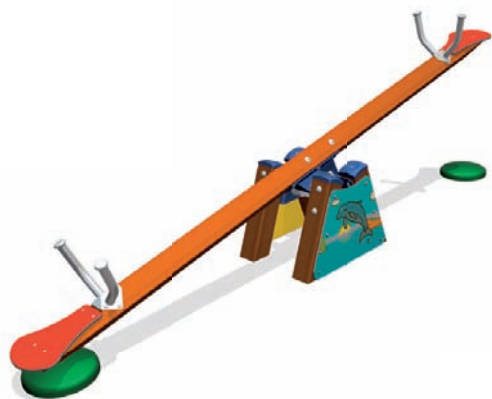

Door te investeren in deze uitdagende speelplek voor de jeugd van 2 tot 6 jaar ondersteunt u het **WNF** in haar activiteiten. Wij bieden u een **WNF Bamboeclub**-speelplek aan van 180 m² meter inclusief ondergrond (zand*), uitdagende FSC® hardhouten speeltoestellen, voetpad en zitgelegenheid voor de prijs van € 25.000,- excl BTW. Van dit bedrag doneren wij 10% aan het **WNF**. Samen met u investeren wij zo in een betere leefomgeving. Met de opbrengst van € 2.500,- kan het **WNF**:

BOER is partner van het Wereld Natuur Fonds.

SPEELTOESTELLEN - SPORTTOESTELLEN - STRAATMEUBILAIR - WATERGLIJBANEN - THEMATISERING

* Andere ondergronden (houtsnippen of groene rubbertegels) mogelijk tegen meerprijs.

De door **Boer Speeltoestellen** ontworpen **WNF Bamboeclub**-speelplek bestaat uit:

Sporten en spelen zijn elementen voor de ontwikkeling van het kind.

Het meest kenmerkende van het WNF, de Panda, komt terug in het veerelement en op de divzel met de Panda-zitjes.